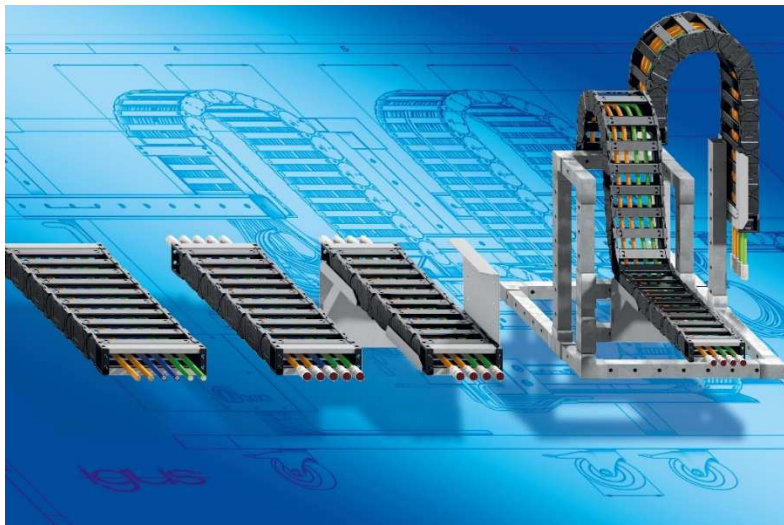

1 commande, 1 livraison, 1 facture

Les responsables projets igus suivent les systèmes readychain sur toutes les phases du projet. Cet accompagnement concerne tout autant les interfaces, le suivi de la commande, le processus de montage et les déplacements chez le client que le produit lui-même. Dans l'usine igus, les readychain sont fabriquées industriellement sur 3 000 mètres carrés avec des machines des plus modernes, par des employés spécialisés, du système le plus simple au plus complexe avec câbles sur mesure, conduits, connectique, divisions internes, éléments de fixation et pièces connexes. "Nous industrialisons le travail manuel", souligne Benoît Dos Santos, Directeur des Ventes e-chain chez igus France. "En effet, le temps de production, la qualité et le prix jouent un rôle de plus en plus important." En fonction du degré de confectionnement, le client peut choisir si nous mettons dans sa chaîne porte-câbles des câbles chainflex non confectionnés (readychain Basic) ou préconfectionnés avec des connecteurs (readychain Standard). Le système est aussi disponible comme système à plusieurs axes prêt à monter avec des tôles, ce qui réduit les points de connexion et optimise les raccordements et les interfaces (readychain Standard Plus).

Découvrez le confectionnement dans une usine igus à l'adresse http://www.igus.fr/confectionnement_readychain

Légendes :

Photo PM6316-1

readychain Basic, Standard, Standard Plus et Premium (de gauche à droite) : Le client dispose ainsi de la solution à chaîne porte-câbles sûre et testée qui correspond le mieux à ses besoins pour réduire les coûts. (Source : igus)